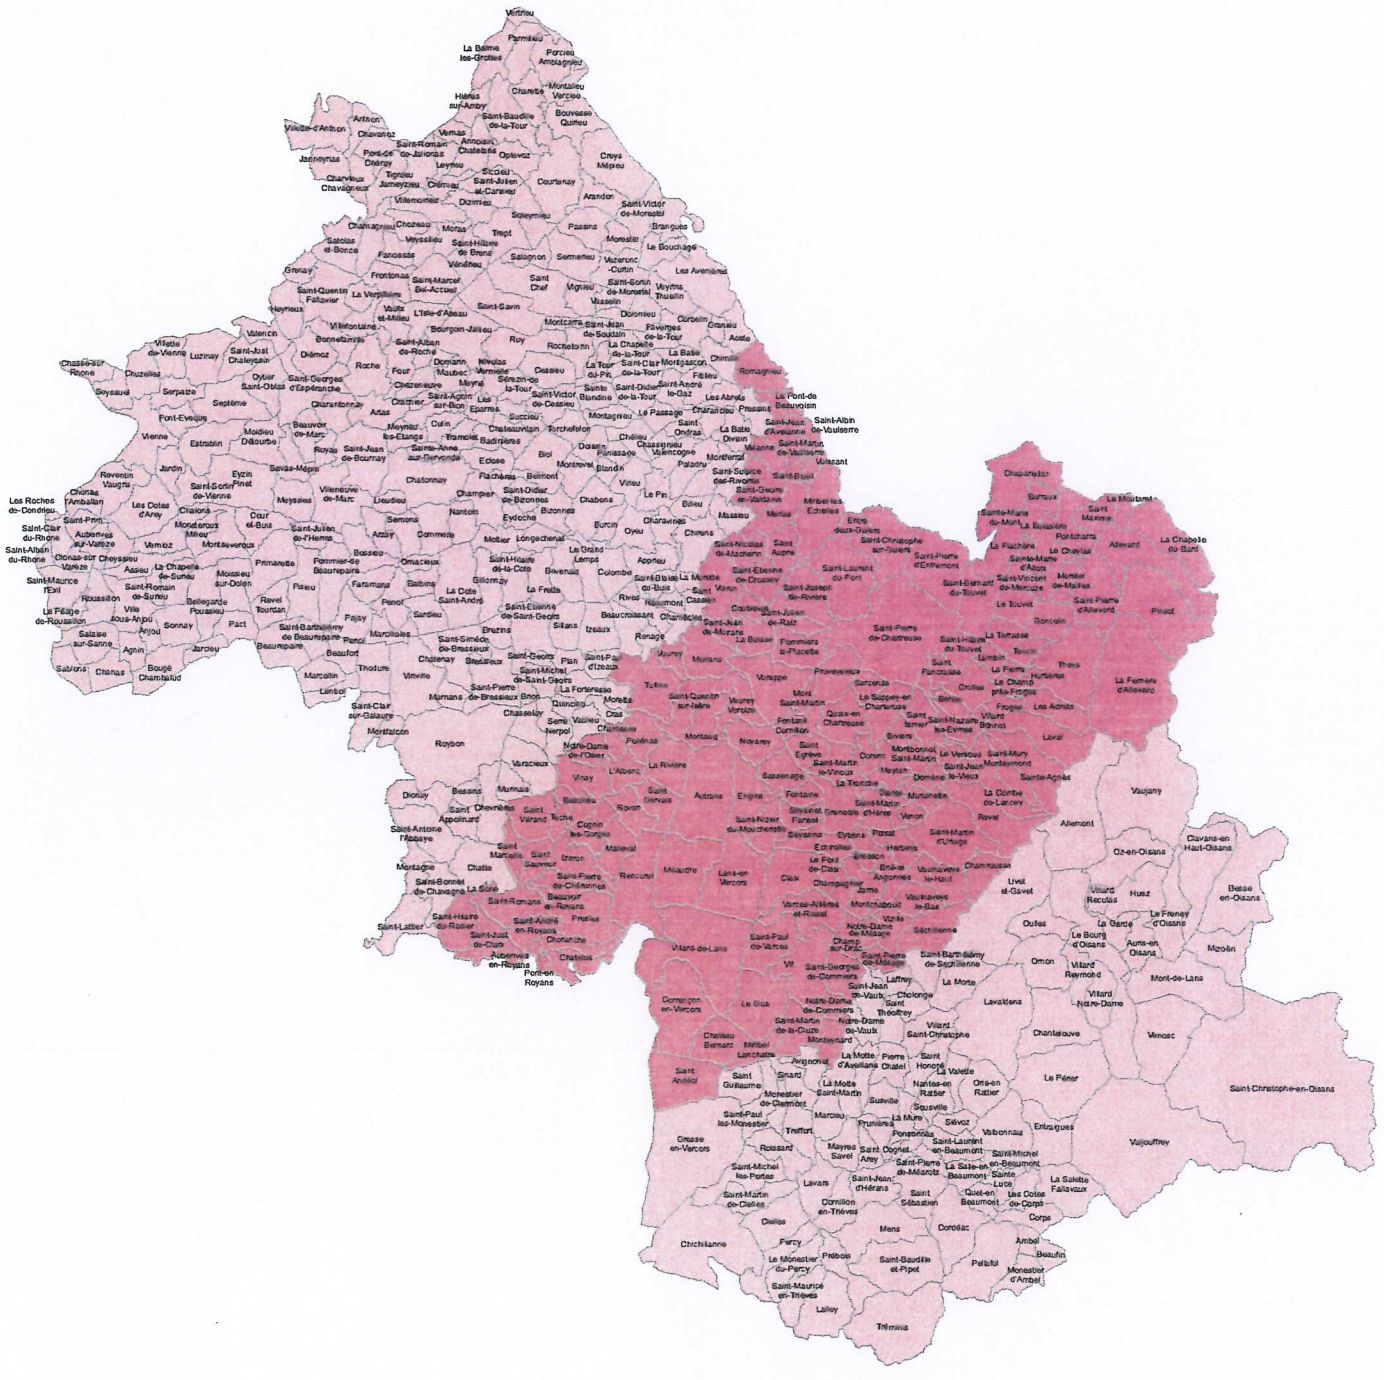

Département de l'Isère

Délimitation des zones de sismicité

Prévention du risque sismique pour les bâtiments, équipements et installations de la classe dite "à risque normal"
 Décret n° 2010-1255 du 22 octobre 2010

- Zone de sismicité 3 (modérée)
- Zone de sismicité 4 (moyenne)